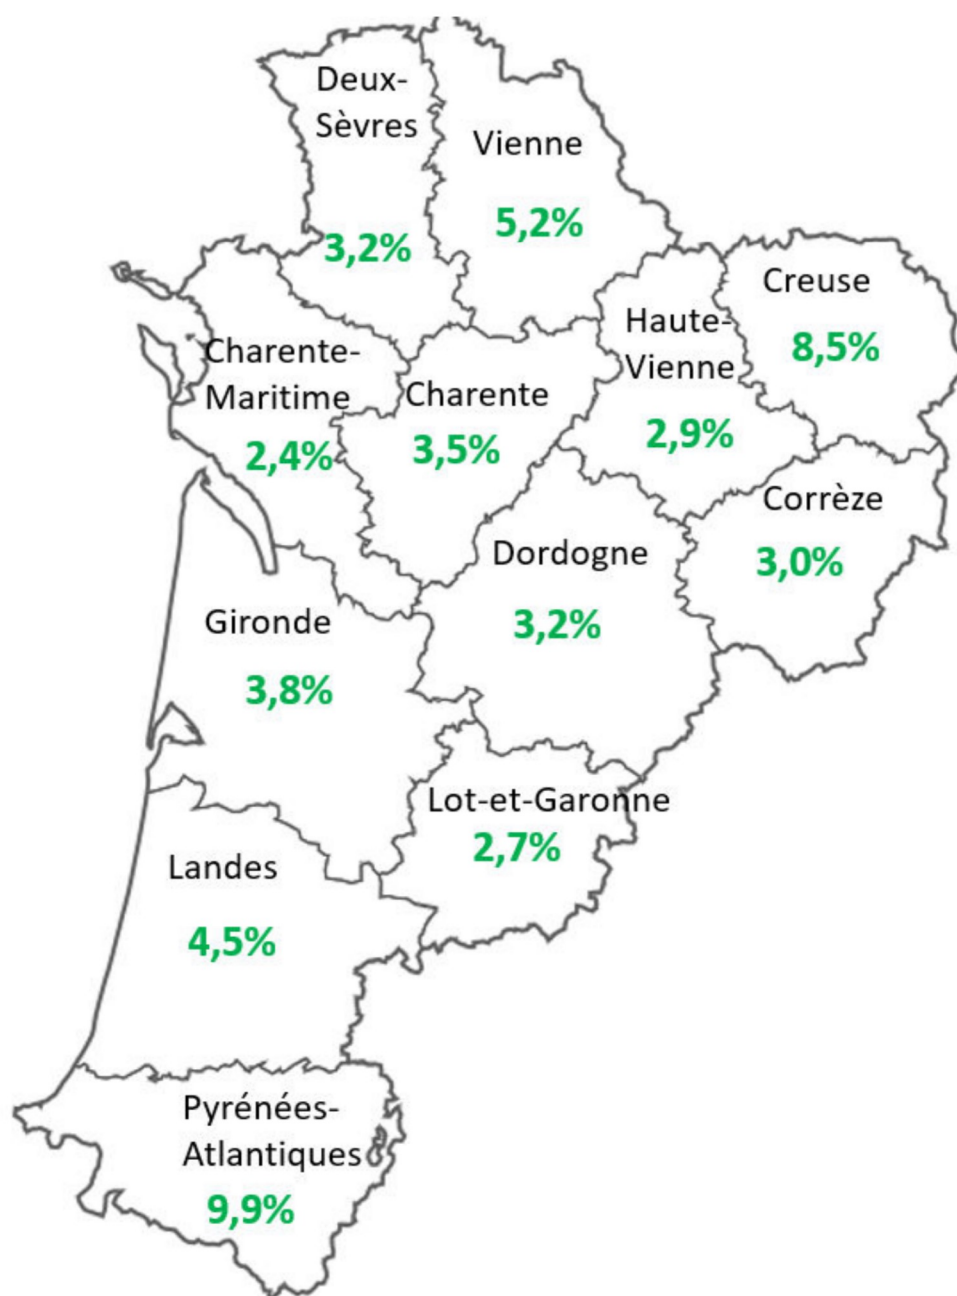

UN VOLUME D'ACTIVITE QUI SE STABILISE AU TROISIEME TRIMESTRE 2022

Indice des performances commerciales des TPE :

ÉVOLUTION DE L'ACTIVITÉ PAR SECTEUR

Les entreprises du secteur « transports », « café, hôtellerie, restauration » et « activités agricoles et forestières » affichent les meilleures performances commerciales sur la période.

ÉVOLUTION DU CHIFFRE D'AFFAIRES PAR DÉPARTEMENT

Evolution du chiffre d'affaires glissant par département (Trimestre (n) par rapport au même trimestre (n-1))

Evolution du chiffre d'affaires glissant par département (Trimestre (n) par rapport au même trimestre (n-1))

Evolution du chiffre d'affaires par département -Nouvelle Aquitaine	4T2021	1T2022	2T2022	3T2022
GIRONDE	9,03%	-6,78%	11,4%	3,8%
DORDOGNE	13,1%	6,9%	10,9%	3,2%
CHARENTE	9,2%	6,4%	12,9%	3,5%
LANDES	11,1%	8,6%	13,1%	4,5%
LOT ET GARONNE	14,0%	10,0%	14,8%	2,7%
PYRENEES ATLANTIQUES	5,2%	5,3%	4,6%	9,9%
CHARENTE MARITIME	9,9%	5,4%	14,5%	2,4%
DEUX SEVRES	13,3%	7,0%	16,1%	3,2%
VIENNE	3,3%	7,6%	8,9%	5,2%
CORREZE	10,4%	8,3%	10,7%	3,0%
CREUSE	1,8%	5,0%	11,1%	8,5%
HAUTE VIENNE	6,1%	9,8%	12,2%	2,9%