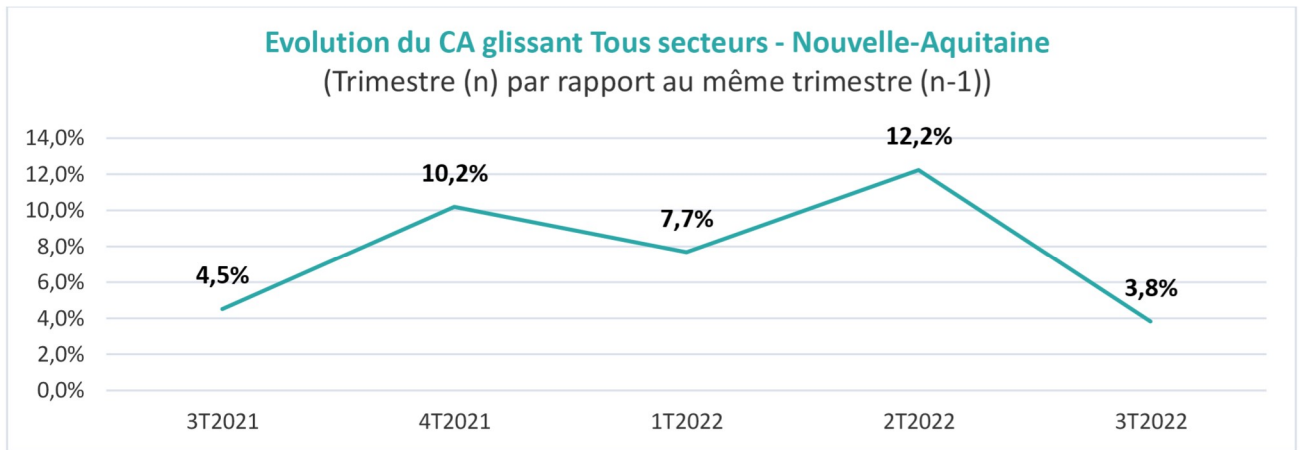

UN VOLUME D'ACTIVITE QUI SE STABILISE AU TROISIEME TRIMESTRE 2022

Indice des performances commerciales des TPE :

ÉVOLUTION DE L'ACTIVITÉ PAR SECTEUR

Les entreprises du secteur « transports », « café, hôtellerie, restauration » et « activités agricoles et forestières » affichent les meilleures performances commerciales sur la période.

ÉVOLUTION DU CHIFFRE D'AFFAIRES PAR DÉPARTEMENT

Evolution du chiffre d'affaires glissant par département (Trimestre (n) par rapport au même trimestre (n-1))

Evolution du chiffre d'affaires glissant par département (Trimestre (n) par rapport au même trimestre (n-1))

Evolution du chiffre d'affaires par département -Nouvelle Aquitaine	4T2021	1T2022	2T2022	3T2022
GIRONDE	9,03%	-6,78%	11,4%	3,8%
DORDOGNE	13,1%	6,9%	10,9%	3,2%
CHARENTE	9,2%	6,4%	12,9%	3,5%
LANDES	11,1%	8,6%	13,1%	4,5%
LOT ET GARONNE	14,0%	10,0%	14,8%	2,7%
PYRENEES ATLANTIQUES	5,2%	5,3%	4,6%	9,9%
CHARENTE MARITIME	9,9%	5,4%	14,5%	2,4%
DEUX SEVRES	13,3%	7,0%	16,1%	3,2%
VIENNE	3,3%	7,6%	8,9%	5,2%
CORREZE	10,4%	8,3%	10,7%	3,0%
CREUSE	1,8%	5,0%	11,1%	8,5%
HAUTE VIENNE	6,1%	9,8%	12,2%	2,9%