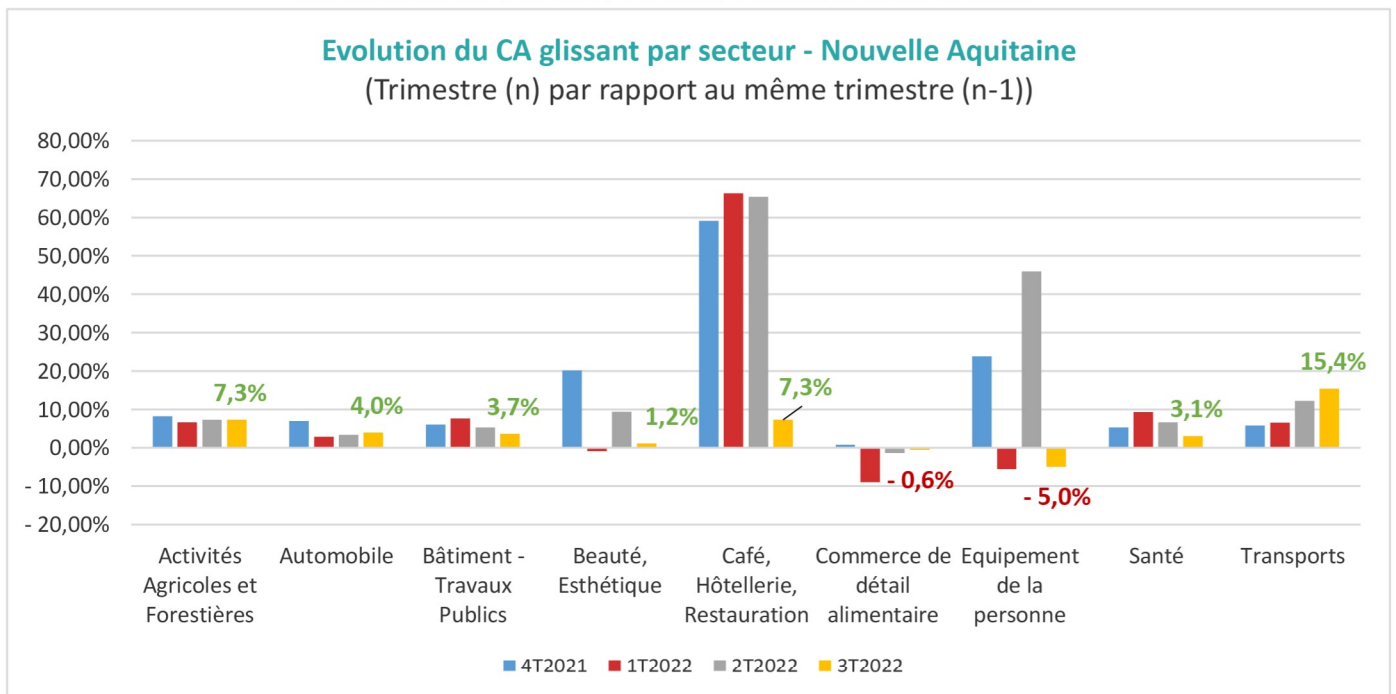

UN VOLUME D'ACTIVITE QUI SE STABILISE AU TROISIEME TRIMESTRE 2022

Indice des performances commerciales des TPE :

ÉVOLUTION DE L'ACTIVITÉ PAR SECTEUR

Les entreprises du secteur « transports », « café, hôtellerie, restauration » et « activités agricoles et forestières » affichent les meilleures performances commerciales sur la période.

ÉVOLUTION DU CHIFFRE D'AFFAIRES PAR DÉPARTEMENT

Evolution du chiffre d'affaires glissant par département (Trimestre (n) par rapport au même trimestre (n-1))

Evolution du chiffre d'affaires glissant par département (Trimestre (n) par rapport au même trimestre (n-1))

Evolution du chiffre d'affaires par département -Nouvelle Aquitaine	4T2021	1T2022	2T2022	3T2022
GIRONDE	9,03%	-6,78%	11,4%	3,8%
DORDOGNE	13,1%	6,9%	10,9%	3,2%
CHARENTE	9,2%	6,4%	12,9%	3,5%
LANDES	11,1%	8,6%	13,1%	4,5%
LOT ET GARONNE	14,0%	10,0%	14,8%	2,7%
PYRENEES ATLANTIQUES	5,2%	5,3%	4,6%	9,9%
CHARENTE MARITIME	9,9%	5,4%	14,5%	2,4%
DEUX SEVRES	13,3%	7,0%	16,1%	3,2%
VIENNE	3,3%	7,6%	8,9%	5,2%
CORREZE	10,4%	8,3%	10,7%	3,0%
CREUSE	1,8%	5,0%	11,1%	8,5%
HAUTE VIENNE	6,1%	9,8%	12,2%	2,9%